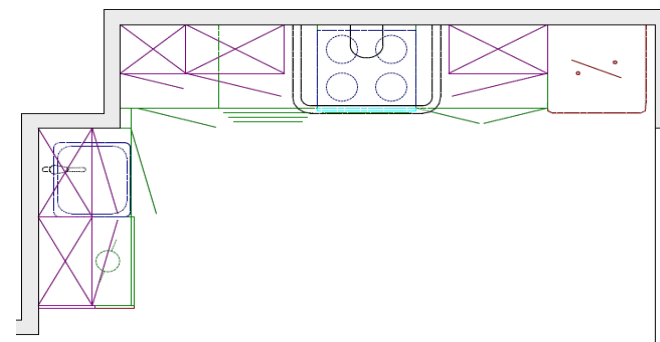

Кухня: **Inka**, белый матовый МДФ/рама с прозрачным стеклом Siiri