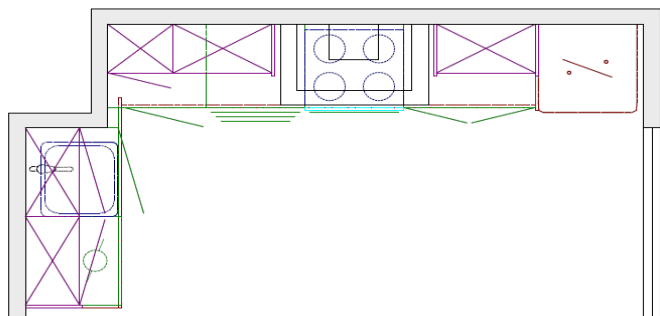

Тип квартиры:

**2-комнатная**

66,78 м<sup>2</sup>

Кухня - 6,42 м<sup>2</sup>

Длина кухни - 1400x3260 мм

Кухня: **Kasperex**, микроламинат под состаренный дуб

Длина набора мебели : 122x262 см

В стоимость набора мебели\* (включая ламинированную столешницу 40 мм, белые каркасы, ящики-тандембоксы с доводчиками, вкладыш для столовых приборов, полки и поддон для сушки посуды из нержавеющей стали, открывание настенных шкафов - "книжка") входит доставка до подъезда, монтаж.

Длина набора мебели : 122x262 см

В стоимость набора мебели\* (включая ламинированную столешницу 40 мм, белые каркасы, ящики-тандембоксы с доводчиками, вкладыш для столовых приборов, полки и поддон для сушки посуды из нержавеющей стали )