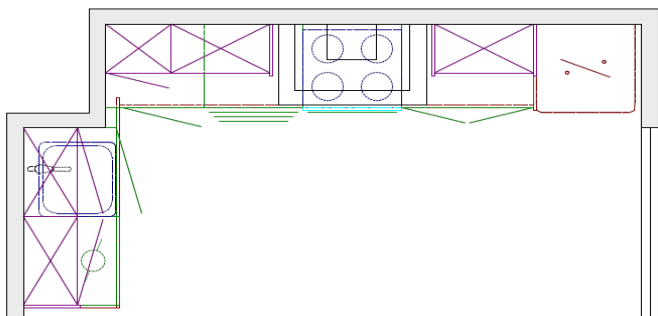

Тип квартиры:

2-комнатная

66,78 м²

Кухня - 6,42 м²

Длина кухни - 1400x3260 мм

Кухня: **Kasperex**, микроламинат под состаренный дуб

Длина набора мебели : 122x262 см

В стоимость набора мебели* (включая ламинированную столешницу 40 мм, белые каркасы, ящики-тандембоксы с доводчиками, вкладыш для столовых приборов, полки и поддон для сушки посуды из нержавеющей стали, открывание настенных шкафов - "книжка") входит доставка до подъезда, монтаж.

Длина набора мебели : 122x262 см

В стоимость набора мебели* (включая ламинированную столешницу 40 мм, белые каркасы, ящики-тандембоксы с доводчиками, вкладыш для столовых приборов, полки и поддон для сушки посуды из нержавеющей стали)