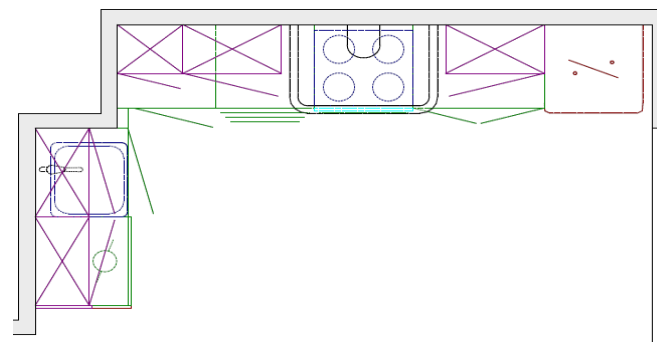

Кухня: **Inka**, белый матовый МДФ/рама с прозрачным стеклом Siiri