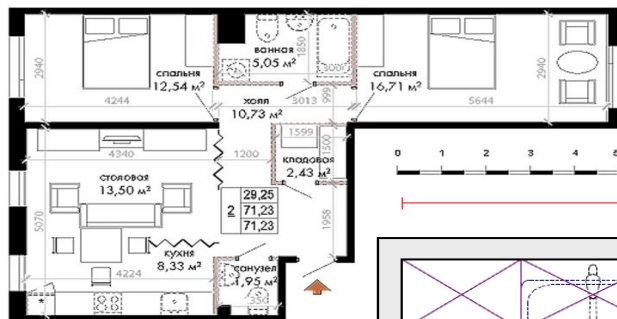

AlaCarte
KITCHENS

Тип квартиры:

2-комнатная

71,32 м²

Кухня - 6,83 м²

Длина кухни - 3100 мм

ДВУХКОМНАТНАЯ КВАРТИРА

Кухня: **RaspereX**, микроламинат под состаренный дуб

Кухня: **Инка**, белый матовый МДФ/рама с прозрачным стеклом Siiri

Длина набора мебели : 310 см

В стоимость набора мебели* (включая ламинированную столешницу 40 мм, белые каркасы, ящики-тандембоксы с доводчиками, вкладыш для столовых приборов, полки и поддон для сушки посуды из нержавеющей стали) входит доставка до подъезда, монтаж.

Техника и оборудование в цену не входят.

3 707 €

рублевый эквивалент по курсу ЦБ на день оплаты

Длина набора мебели : 310 см

В стоимость набора мебели* (включая ламинированную столешницу 40 мм, белые каркасы, ящики-тандембоксы с доводчиками, вкладыш для столовых приборов, полки и поддон для сушки посуды из нержавеющей стали) входит доставка до подъезда, монтаж.