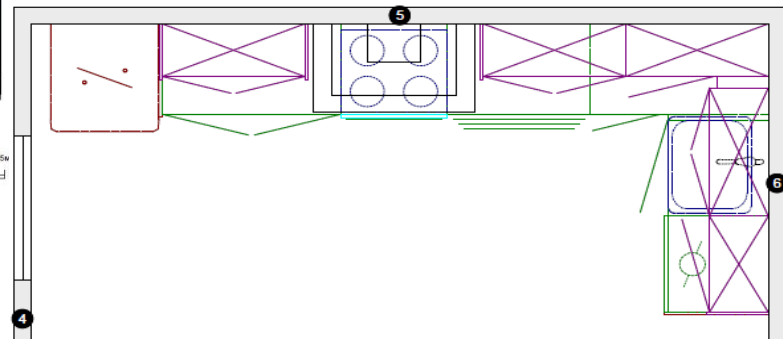

Тип квартиры:

2-комнатная

73,07 м²

Кухня - 8,04 м²

Длина кухни - 4133x1991 мм

Кухня: **Rasperex**, микроламинат под состаренный дуб

Кухня: **Inka**, белый матовый МДФ/рама с прозрачным стеклом Siiri

Длина набора мебели : 342x182 см

Техника и оборудование в цену не входят.

4 485 €

рублевый эквивалент по курсу ЦБ на день оплаты

При единовременной 100%-й оплате дополнительная скидка 3%.

Длина набора мебели : 342x182 см

В стоимость набора мебели* (включая ламинированную столешницу 40 мм, белые каркасы, ящики-тандембоксы с доводчиками, вкладыш для столовых приборов, полки и поддон для сушки посуды из нержавеющей стали) входит доставка до подъезда, монтаж.