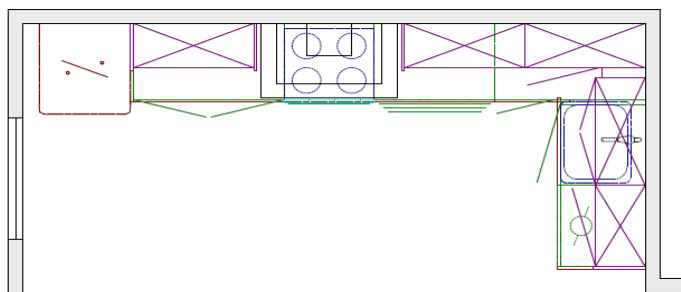

Тип квартиры:

2-комнатная

73,07 м²

Кухня - 8,04 м²

Длина кухни - 4133x1991 мм

Кухня: **Rasperex**, микроламинат под состаренный дуб

Длина набора мебели : 342x182 см

В стоимость набора мебели* (включая ламинированную столешницу 40 мм, белые каркасы, ящики-тандембоксы с доводчиками, вкладыш для столовых приборов, полки и поддон для сушки посуды из нержавеющей стали, открывание настенных шкафов - "книжка") входит доставка до подъезда, монтаж.

Длина набора мебели : 342x182 см

В стоимость набора мебели* (включая ламинированную столешницу 40 мм, белые каркасы, ящики-тандембоксы с доводчиками, вкладыш для столовых приборов, полки и поддон для сушки посуды из нержавеющей стали) входит доставка до подъезда, монтаж.