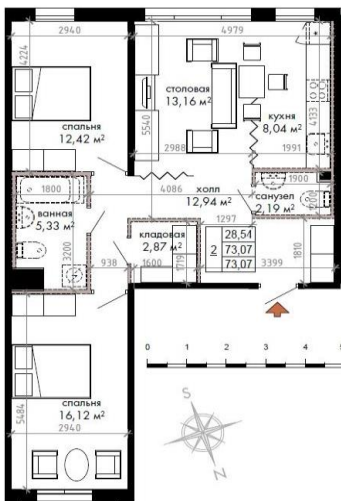

Тип квартиры:

2-комнатная

73,07 м²

Кухня - 8,04 м²

Длина кухни - 4133x1991 мм

Длина набора мебели : 342x182 см

В стоимость набора мебели* (включая ламинированную столешницу 40 мм, белые каркасы, ящики-тандембоксы с доводчиками, вкладыш для столовых приборов, полки и поддон для сушки посуды из нержавеющей стали, открывание настенных шкафов - "книжка") входит доставка до подъезда, монтаж.

Техника и оборудование в цену не входят.

4 485 €

рублевый эквивалент по курсу ЦБ на день оплаты

При единовременной 100%-й оплате дополнительная скидка 3%.

Длина набора мебели : 342x182 см

В стоимость набора мебели* (включая ламинированную столешницу 40 мм, белые каркасы, ящики-тандембоксы с доводчиками, вкладыш для столовых приборов, полки и поддон для сушки посуды из нержавеющей стали) входит доставка до подъезда, монтаж.

Техника и оборудование в цену не входят.

3 977 €

*подробная спецификация по запросу на kuhni-suomi@alacartekitchens.ru