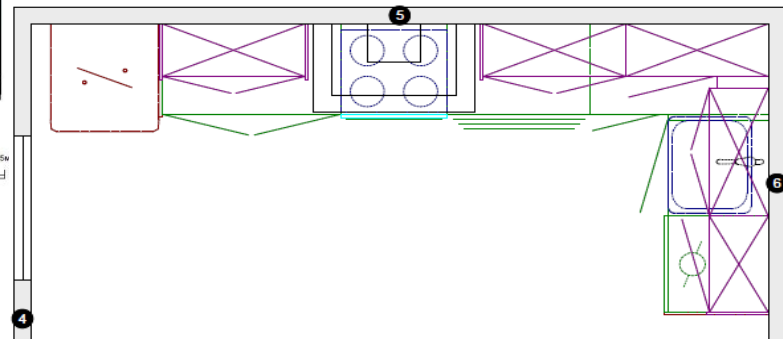

Тип квартиры:

2-комнатная

73,07 м²

Кухня - 8,04 м²

Длина кухни - 4133x1991 мм

Длина набора мебели : 342x182 см

В стоимость набора мебели* (включая ламинированную столешницу 40 мм, белые каркасы, ящики-тандембоксы с доводчиками, вкладыш для столовых приборов, полки и поддон для сушки посуды из нержавеющей стали, открывание настенных шкафов - "книжка") входит доставка до подъезда, монтаж.

Техника и оборудование в цену не входят.

4 485 €

рублевый эквивалент по курсу ЦБ на день оплаты

При единовременной 100%-й оплате дополнительная скидка 3%.

Длина набора мебели : 342x182 см

В стоимость набора мебели* (включая ламинированную столешницу 40 мм, белые каркасы, ящики-тандембоксы с доводчиками, вкладыш для столовых приборов, полки и поддон для сушки посуды из нержавеющей стали) входит доставка до подъезда, монтаж.

Техника и оборудование в цену не входят.

3 977 €

*подробная спецификация по запросу на kuhni-suomi@alacartekitchens.ru