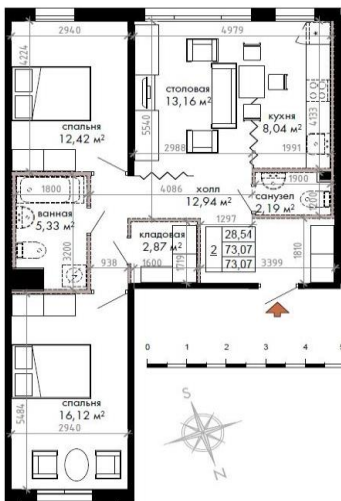

Тип квартиры:

2-комнатная

73,07 м²

Кухня - 8,04 м²

Длина кухни - 4133x1991 мм

Кухня: **Rasperex**, микроламинат под состаренный дуб

Кухня: **Inka**, белый матовый МДФ/рама с прозрачным стеклом Siiri

Длина набора мебели : 342x182 см

В стоимость набора мебели* (включая ламинированную столешницу 40 мм, белые каркасы, ящики-тандембоксы с доводчиками, вкладыш для столовых приборов, полки и поддон для сушки посуды из нержавеющей стали, открывание настенных шкафов - "книжка") входит доставка до подъезда, монтаж.

Техника и оборудование в цену не входят.

4 485 €

рублевый эквивалент по курсу ЦБ на день оплаты

При единовременной 100%-й оплате дополнительная скидка 3%.

Длина набора мебели : 342x182 см

В стоимость набора мебели* (включая ламинированную столешницу 40 мм, белые каркасы, ящики-тандембоксы с доводчиками, вкладыш для столовых приборов, полки и поддон для сушки посуды из нержавеющей стали) входит доставка до подъезда, монтаж.