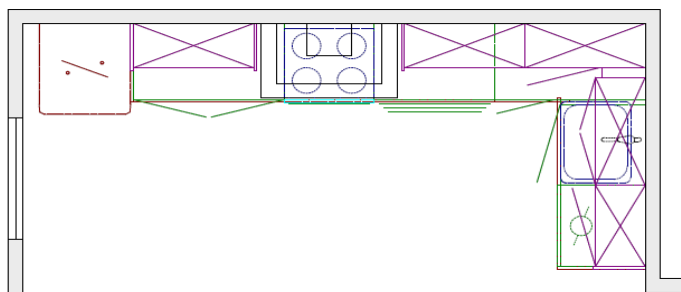

Тип квартиры:

2-комнатная

73,07 м²

Кухня - 8,04 м²

Длина кухни - 4133x1991 мм

Кухня: **Rasperex**, микроламинат под состаренный дуб

Кухня: **Inka**, белый матовый МДФ/рама с прозрачным стеклом Siiri

Длина набора мебели : 342x182 см

Техника и оборудование в цену не входят.

4 485 €

рублевый эквивалент по курсу ЦБ на день оплаты

При единовременной 100%-й оплате дополнительная скидка 3%.

Длина набора мебели : 342x182 см

В стоимость набора мебели* (включая ламинированную столешницу 40 мм, белые каркасы, ящики-тандембоксы с доводчиками, вкладыш для столовых приборов, полки и поддон для сушки посуды из нержавеющей стали) входит доставка до подъезда, монтаж.