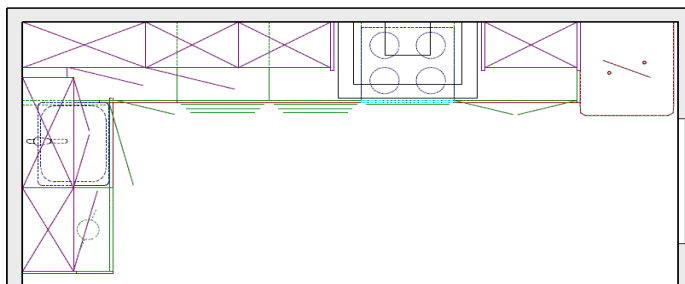

Тип квартиры:
2-комнатная

76,90 м²

Кухня - 8,74 м²

Длина кухни - 2000 x 4254 мм

ДВУХКОМНАТНАЯ КВАРТИРА

Кухня: Rasperex, микроламинат под состаренный дуб

Кухня: Inka ,белый матовый МДФ/рама с прозрачным стеклом Siiri

Длина набора мебели : 182x362 см

В стоимость набора мебели* (включая ламинированную столешницу 40 мм, белые каркасы, ящики-тандембоксы с доводчиками, вкладыш для столовых приборов, полки и поддон для сушки посуды из нержавеющей стали, открывание настенных шкафов - "книжка") входит доставка до подъезда, монтаж.

Техника и оборудование в цену не входят.

4 923 €

рублевый эквивалент по курсу ЦБ на день оплаты

При единовременной 100%-й оплате дополнительная скидка 3%.

Длина набора мебели : 182x362 см

В стоимость набора мебели* (включая ламинированную столешницу 40 мм, белые каркасы, ящики-тандембоксы с доводчиками, вкладыш для столовых приборов, полки и поддон для сушки посуды из нержавеющей стали) входит доставка до подъезда, монтаж.