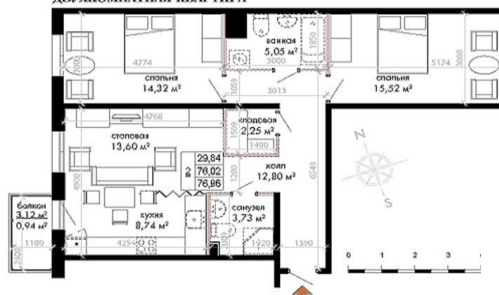

Тип квартиры:
2-комнатная

76,90 м²

Кухня - 8,74 м²

Длина кухни - 2000 x 4254 мм

ДВУХКОМНАТНАЯ КВАРТИРА

Кухня: Rasperex, микроламинат под состаренный дуб

Кухня: Inka ,белый матовый МДФ/рама с прозрачным стеклом Siiri

Длина набора мебели : 182x362 см

В стоимость набора мебели* (включая ламинированную столешницу 40 мм, белые каркасы, ящики-тандембоксы с доводчиками, вкладыш для столовых приборов, полки и поддон для сушки посуды из нержавеющей стали, открывание настенных шкафов - "книжка") входит доставка до подъезда, монтаж.

Техника и оборудование в цену не входят.

4 923 €

рублевый эквивалент по курсу ЦБ на день оплаты

При единовременной 100%-й оплате дополнительная скидка 3%.

Длина набора мебели : 182x362 см

В стоимость набора мебели* (включая ламинированную столешницу 40 мм, белые каркасы, ящики-тандембоксы с доводчиками, вкладыш для столовых приборов, полки и поддон для сушки посуды из нержавеющей стали) входит доставка до подъезда, монтаж.