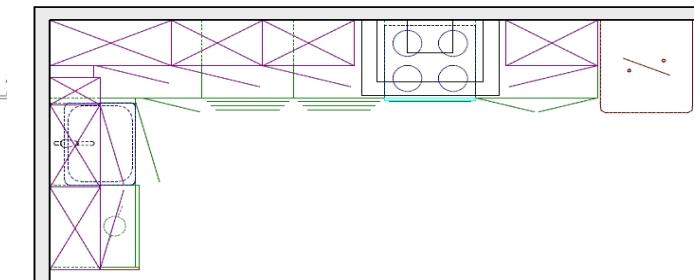

Тип квартиры:
2-комнатная

76,90 м²

Кухня - 8,74 м²

Длина кухни - 2000 x 4254 мм

ДВУХКОМНАТНАЯ КВАРТИРА

Кухня: Rasperex, микроламинат под состаренный дуб

Кухня: Inka ,белый матовый МДФ/рама с прозрачным стеклом Siiri

Длина набора мебели : 182x362 см

В стоимость набора мебели* (включая ламинированную столешницу 40 мм, белые каркасы, ящики-тандембоксы с доводчиками, вкладыш для столовых приборов, полки и поддон для сушки посуды из нержавеющей стали, открывание настенных шкафов - "книжка") входит доставка до подъезда, монтаж.

Техника и оборудование в цену не входят.

4 923 €

рублевый эквивалент по курсу ЦБ на день оплаты

При единовременной 100%-й оплате дополнительная скидка 3%.

Длина набора мебели : 182x362 см

В стоимость набора мебели* (включая ламинированную столешницу 40 мм, белые каркасы, ящики-тандембоксы с доводчиками, вкладыш для столовых приборов, полки и поддон для сушки посуды из нержавеющей стали) входит доставка до подъезда, монтаж.