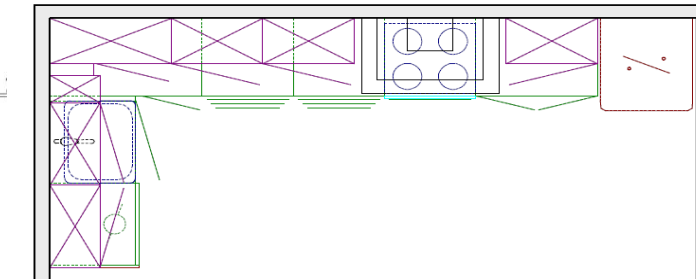

Тип квартиры:
2-комнатная

76,90 м²

Кухня - 8,74 м²

Длина кухни - 2000 x 4254 мм

ДВУХКОМНАТНАЯ КВАРТИРА

Кухня: **Rasperex**, микроламинат под состаренный дуб

Кухня: **Inka**, белый матовый МДФ/рама с прозрачным стеклом Siiri

Длина набора мебели : 182x362 см

В стоимость набора мебели* (включая ламинированную столешницу 40 мм, белые каркасы, ящики-тандембоксы с доводчиками, вкладыш для столовых приборов, полки и поддон для сушки посуды из нержавеющей стали, открывание настенных шкафов - "книжка") входит доставка до подъезда, монтаж.

Техника и оборудование в цену не входят.

4 923 €

рублевый эквивалент по курсу ЦБ на день оплаты

При единовременной 100%-й оплате дополнительная скидка 3%.

Длина набора мебели : 182x362 см

В стоимость набора мебели* (включая ламинированную столешницу 40 мм, белые каркасы, ящики-тандембоксы с доводчиками, вкладыш для столовых приборов, полки и поддон для сушки посуды из нержавеющей стали) входит доставка до подъезда, монтаж.