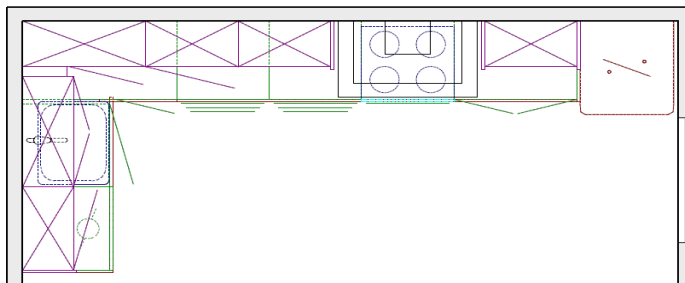

Тип квартиры:
2-комнатная

76,90 м²

Кухня - 8,74 м²

Длина кухни - 2000 x 4254 мм

ДВУХКОМНАТНАЯ КВАРТИРА

Кухня: **Rasperex**, микроламинат под состаренный дуб

Кухня: **Inka**, белый матовый МДФ/рама с прозрачным стеклом Siiri

Длина набора мебели : 182x362 см

В стоимость набора мебели* (включая ламинированную столешницу 40 мм, белые каркасы, ящики-тандембоксы с доводчиками, вкладыш для столовых приборов, полки и поддон для сушки посуды из нержавеющей стали, открывание настенных шкафов - "книжка") входит доставка до подъезда, монтаж.

Техника и оборудование в цену не входят.

4 923 €

рублевый эквивалент по курсу ЦБ на день оплаты

При единовременной 100%-й оплате дополнительная скидка 3%.

Длина набора мебели : 182x362 см

В стоимость набора мебели* (включая ламинированную столешницу 40 мм, белые каркасы, ящики-тандембоксы с доводчиками, вкладыш для столовых приборов, полки и поддон для сушки посуды из нержавеющей стали) входит доставка до подъезда, монтаж.