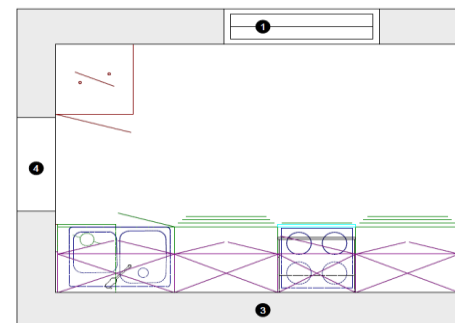

Кухня: **Inka**, белый матовый МДФ/рама с прозрачным стеклом Siiri