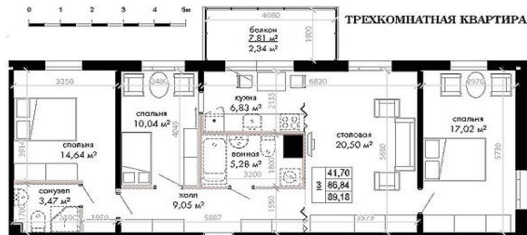

Кухня: **Inka**, белый матовый МДФ/рама с прозрачным стеклом Siiri