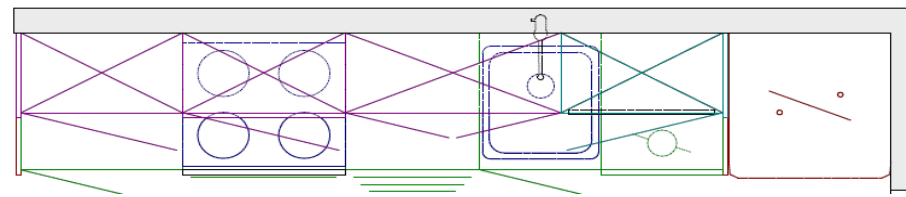

Тип квартиры:

**3-комнатная**

**108,04 м<sup>2</sup>**

Кухня - 6,83 м<sup>2</sup>

Длина кухни - 3247 мм

Кухня: **Rasperex**, микроламинат под состаренный дуб

Кухня: **Inka**, белый матовый МДФ/рама с прозрачным стеклом Siiri

Длина набора мебели : 263 см

В стоимость набора мебели\* (включая ламинированную столешницу 40 мм, белые каркасы, ящики-тандембоксы с доводчиками, вкладыш для столовых приборов, полки и поддон для сушки посуды из нержавеющей стали, открывание настенных шкафов - "книжка") входит доставка до подъезда, монтаж.

Техника и оборудование в цену не входят.

**3 116 €**

рублевый эквивалент по курсу ЦБ на день оплаты

При единовременной 100%-й оплате дополнительная скидка 3%.

Длина набора мебели : 263 см

В стоимость набора мебели\* (включая ламинированную столешницу 40 мм, белые каркасы, ящики-тандембоксы с доводчиками, вкладыш для столовых приборов, полки и поддон для сушки посуды из нержавеющей стали ) входит доставка до подъезда, монтаж.