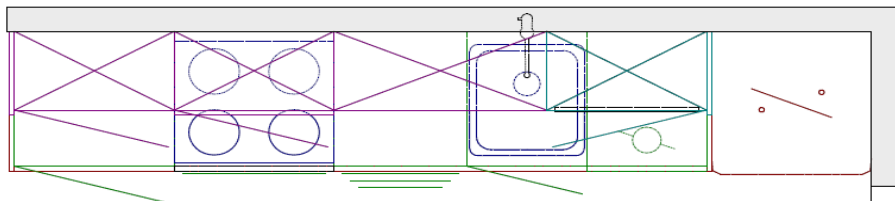

Тип квартиры:

**3-комнатная**

**108,04 м<sup>2</sup>**

Кухня - 6,83 м<sup>2</sup>

Длина кухни - 3247 мм

Кухня: **Rasperex**, микроламинат под состаренный дуб

Кухня: **Inka**, белый матовый МДФ/рама с прозрачным стеклом Siiri

Длина набора мебели : 263 см

В стоимость набора мебели\* (включая ламинированную столешницу 40 мм, белые каркасы, ящики-тандембоксы с доводчиками, вкладыш для столовых приборов, полки и поддон для сушки посуды из нержавеющей стали, открывание настенных шкафов - "книжка") входит доставка до подъезда, монтаж.

Техника и оборудование в цену не входят.

**3 116 €**

рублевый эквивалент по курсу ЦБ на день оплаты

При единовременной 100%-й оплате дополнительная скидка 3%.

Длина набора мебели : 263 см

В стоимость набора мебели\* (включая ламинированную столешницу 40 мм, белые каркасы, ящики-тандембоксы с доводчиками, вкладыш для столовых приборов, полки и поддон для сушки посуды из нержавеющей стали ) входит доставка до подъезда, монтаж.