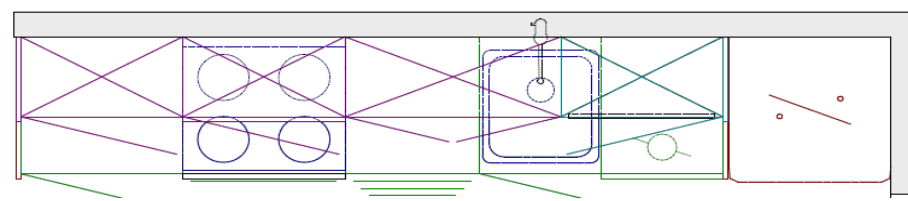

Ala Carte
KITCHENS

Тип квартиры:

3-комнатная

108,04 м²

Кухня - 6,83 м²

Длина кухни - 3247 мм

Длина набора мебели : 263 см

В стоимость набора мебели* (включая ламинированную столешницу 40 мм, белые каркасы, ящики-тандембоксы с доводчиками, вкладыш для столовых приборов, полки и поддон для сушки посуды из нержавеющей стали, открывание настенных шкафов - "книжка") входит доставка до подъезда, монтаж.

Техника и оборудование в цену не входят.

3 116 €

рублевый эквивалент по курсу ЦБ на день оплаты

При единовременной 100%-й оплате дополнительная скидка 3%.

Длина набора мебели : 263 см

В стоимость набора мебели* (включая ламинированную столешницу 40 мм, белые каркасы, ящики-тандембоксы с доводчиками, вкладыш для столовых приборов, полки и поддон для сушки посуды из нержавеющей стали) входит доставка до подъезда, монтаж.

Техника и оборудование в цену не входят.

2 996 €

*подробная спецификация по запросу на kuhni-suomi@alacartekitchens.ru