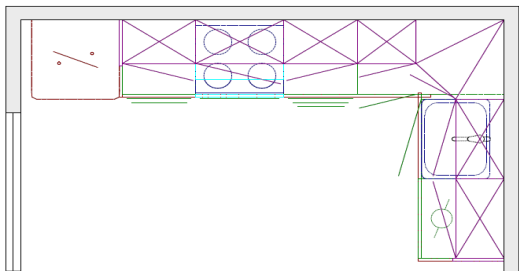

Тип квартиры:

3-комнатная

89,53 м²

Кухня - 7,74 м²

Длина кухни - 3294x2000 мм

Кухня: **RaspereX**, микроламинат под состаренный дуб

Длина набора мебели : 262x182 см

В стоимость набора мебели* (включая ламинированную столешницу 40 мм, белые каркасы, ящики-тандембоксы с доводчиками, вкладыш для столовых приборов, полки и поддон для сушки посуды из нержавеющей стали) входит доставка до подъезда, монтаж.

Длина набора мебели : 260x180 см

В стоимость набора мебели* (включая ламинированную столешницу 40 мм, белые каркасы, ящики-тандембоксы с доводчиками, вкладыш для столовых приборов, полки и поддон для сушки посуды из нержавеющей стали) входит доставка до подъезда, монтаж.