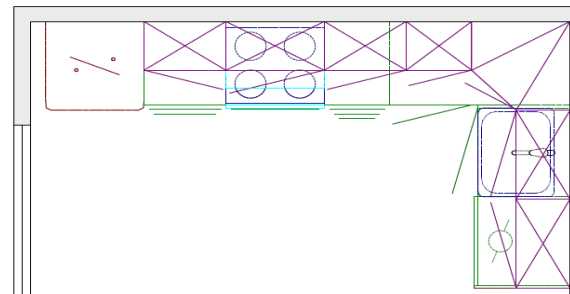

ТРЕХКОМНАТНАЯ КВАРТИРА

Кухня: **Inka**, белый матовый МДФ/рама с прозрачным стеклом Siiri