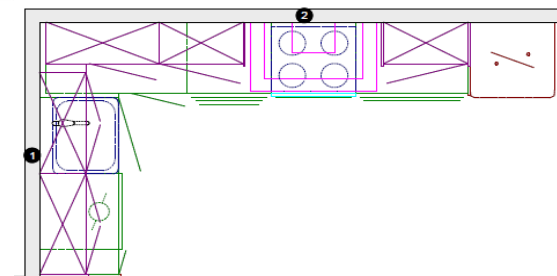

AlaCarte
KITCHENS

Тип квартиры:
3-комнатная

92,29 м²

Кухня - 7,74 м²

Длина кухни - 3774x2109 мм

Кухня: **RaspereX**, микроламинат под состаренный дуб

Кухня: **Inka**, белый матовый МДФ/рама с прозрачным стеклом Siiri

Длина набора мебели : 307x202 см

В стоимость набора мебели* (включая ламинированную столешницу 40 мм, белые каркасы, ящики-тандембоксы с доводчиками, вкладыш для столовых приборов, полки и поддон для сушки посуды из нержавеющей стали, открывание настенных шкафов - "книжка") входит доставка до подъезда, монтаж.

Техника и оборудование в цену не входят.

4 744 €

рублевый эквивалент по курсу ЦБ на день оплаты

При единовременной 100%-й оплате дополнительная скидка 3%.

Длина набора мебели : 307x202 см

В стоимость набора мебели* (включая ламинированную столешницу 40 мм, белые каркасы, ящики-тандембоксы с доводчиками, вкладыш для столовых приборов, полки и поддон для сушки посуды из нержавеющей стали) входит доставка до подъезда, монтаж.