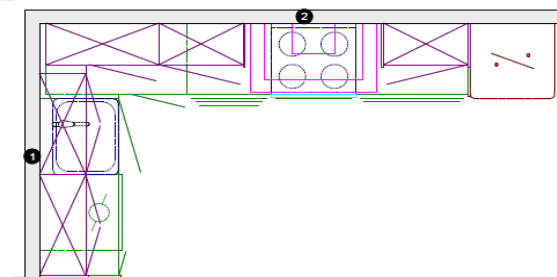

AlaCarte
KITCHENS

Тип квартиры:
3-комнатная

92,29 м²

Кухня - 7,74 м²

Длина кухни - 3774x2109 мм

Кухня: **RaspereX**, микроламинат под состаренный дуб

Кухня: **Inka**, белый матовый МДФ/рама с прозрачным стеклом Siiri

Длина набора мебели : 307x202 см

В стоимость набора мебели* (включая ламинированную столешницу 40 мм, белые каркасы, ящики-тандембоксы с доводчиками, вкладыш для столовых приборов, полки и поддон для сушки посуды из нержавеющей стали, открывание настенных шкафов - "книжка") входит доставка до подъезда, монтаж.

Техника и оборудование в цену не входят.

4 744 €

рублевый эквивалент по курсу ЦБ на день оплаты

При единовременной 100%-й оплате дополнительная скидка 3%.

Длина набора мебели : 307x202 см

В стоимость набора мебели* (включая ламинированную столешницу 40 мм, белые каркасы, ящики-тандембоксы с доводчиками, вкладыш для столовых приборов, полки и поддон для сушки посуды из нержавеющей стали) входит доставка до подъезда, монтаж.