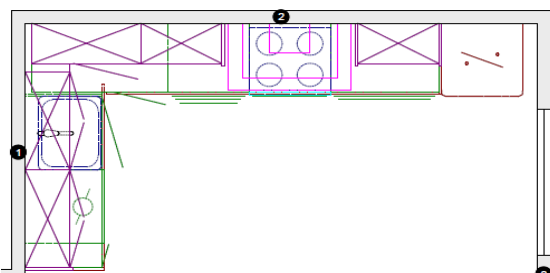

AlaCarte
KITCHENS

Тип квартиры:
3-комнатная

92,29 м²

Кухня - 7,74 м²

Длина кухни - 3774x2109 мм

Кухня: **RaspereX**, микроламинат под состаренный дуб

Кухня: **Inka**, белый матовый МДФ/рама с прозрачным стеклом Siiri

Длина набора мебели : 307x202 см

В стоимость набора мебели* (включая ламинированную столешницу 40 мм, белые каркасы, ящики-тандембоксы с доводчиками, вкладыш для столовых приборов, полки и поддон для сушки посуды из нержавеющей стали, открывание настенных шкафов - "книжка") входит доставка до подъезда, монтаж.

Техника и оборудование в цену не входят.

4 744 €

рублевый эквивалент по курсу ЦБ на день оплаты

При единовременной 100%-й оплате дополнительная скидка 3%.

Длина набора мебели : 307x202 см

В стоимость набора мебели* (включая ламинированную столешницу 40 мм, белые каркасы, ящики-тандембоксы с доводчиками, вкладыш для столовых приборов, полки и поддон для сушки посуды из нержавеющей стали) входит доставка до подъезда, монтаж.