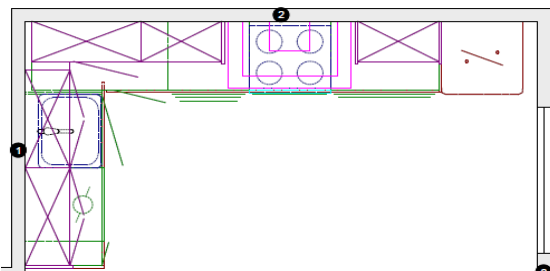

AlaCarte
KITCHENS

Тип квартиры:
3-комнатная

92,29 м²

Кухня - 7,74 м²

Длина кухни - 3774x2109 мм

Кухня: **RaspereX**, микроламинат под состаренный дуб

Кухня: **Inka**, белый матовый МДФ/рама с прозрачным стеклом Siiri

Длина набора мебели : 307x202 см

В стоимость набора мебели* (включая ламинированную столешницу 40 мм, белые каркасы, ящики-тандембоксы с доводчиками, вкладыш для столовых приборов, полки и поддон для сушки посуды из нержавеющей стали, открывание настенных шкафов - "книжка") входит доставка до подъезда, монтаж.

Техника и оборудование в цену не входят.

4 744 €

рублевый эквивалент по курсу ЦБ на день оплаты

При единовременной 100%-й оплате дополнительная скидка 3%.

Длина набора мебели : 307x202 см

В стоимость набора мебели* (включая ламинированную столешницу 40 мм, белые каркасы, ящики-тандембоксы с доводчиками, вкладыш для столовых приборов, полки и поддон для сушки посуды из нержавеющей стали) входит доставка до подъезда, монтаж.