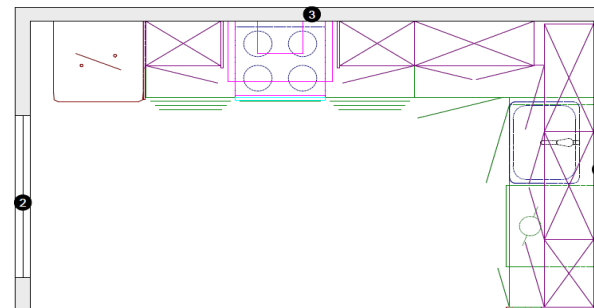

Тип квартиры:
3-комнатная

93,11 м²

Кухня - 8,16 м²

Длина кухни - 2200 x 3774 мм

Кухня: **RaspereX**, микроламинат под состаренный дуб

ТРЕХКОМНАТНАЯ КВАРТИРА

Кухня: **Inka**, белый матовый МДФ/рама с прозрачным стеклом Siiri

Длина набора мебели : 182x362 см

В стоимость набора мебели* (включая ламинированную столешницу 40 мм, белые каркасы, ящики-тандембоксы с доводчиками, вкладыш для столовых приборов, полки и поддон для сушки посуды из нержавеющей стали, открывание настенных шкафов - "книжка") входит доставка до подъезда, монтаж.

Техника и оборудование в цену не входят.

4 626 €

рублевый эквивалент по курсу ЦБ на день оплаты

При единовременной 100%-й оплате дополнительная скидка 3%.

Длина набора мебели : 182x362 см

В стоимость набора мебели* (включая ламинированную столешницу 40 мм, белые каркасы, ящики-тандембоксы с доводчиками, вкладыш для столовых приборов, полки и поддон для сушки посуды из нержавеющей стали) входит доставка до подъезда, монтаж.