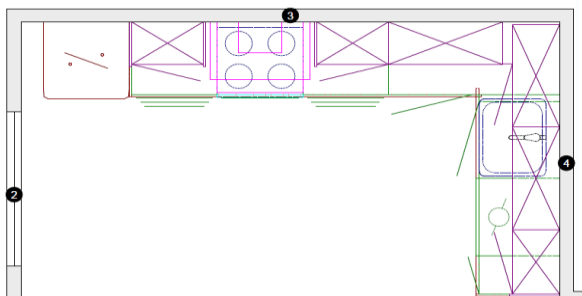

Тип квартиры:
3-комнатная

93,11 м²

Кухня - 8,16 м²

Длина кухни - 2200 x 3774 мм

Кухня: **RaspereX**, микроламинат под состаренный дуб

ТРЕХКОМНАТНАЯ КВАРТИРА

Кухня: **Inka**, белый матовый МДФ/рама с прозрачным стеклом Siiri

Длина набора мебели : 182x362 см

В стоимость набора мебели* (включая ламинированную столешницу 40 мм, белые каркасы, ящики-тандембоксы с доводчиками, вкладыш для столовых приборов, полки и поддон для сушки посуды из нержавеющей стали, открывание настенных шкафов - "книжка") входит доставка до подъезда, монтаж.

Техника и оборудование в цену не входят.

4 626 €

рублевый эквивалент по курсу ЦБ на день оплаты

При единовременной 100%-й оплате дополнительная скидка 3%.

Длина набора мебели : 182x362 см

В стоимость набора мебели* (включая ламинированную столешницу 40 мм, белые каркасы, ящики-тандембоксы с доводчиками, вкладыш для столовых приборов, полки и поддон для сушки посуды из нержавеющей стали) входит доставка до подъезда, монтаж.