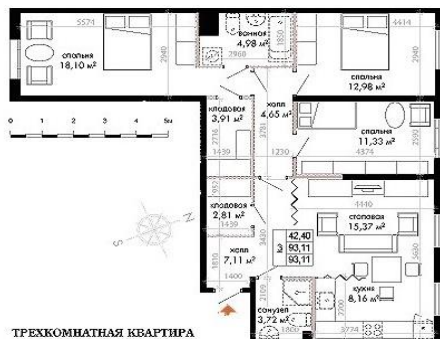

Тип квартиры:
3-комнатная

93,11 м²

Кухня - 8,16 м²

Длина кухни - 2200 x 3774 мм

Кухня: **RaspereX**, микроламинат под состаренный дуб

ТРЕХКОМНАТНАЯ КВАРТИРА

Кухня: **Inka**, белый матовый МДФ/рама с прозрачным стеклом Siiri

Длина набора мебели : 182x362 см

В стоимость набора мебели* (включая ламинированную столешницу 40 мм, белые каркасы, ящики-тандембоксы с доводчиками, вкладыш для столовых приборов, полки и поддон для сушки посуды из нержавеющей стали, открывание настенных шкафов - "книжка") входит доставка до подъезда, монтаж.

Техника и оборудование в цену не входят.

4 626 €

рублевый эквивалент по курсу ЦБ на день оплаты

При единовременной 100%-й оплате дополнительная скидка 3%.

Длина набора мебели : 182x362 см

В стоимость набора мебели* (включая ламинированную столешницу 40 мм, белые каркасы, ящики-тандембоксы с доводчиками, вкладыш для столовых приборов, полки и поддон для сушки посуды из нержавеющей стали) входит доставка до подъезда, монтаж.