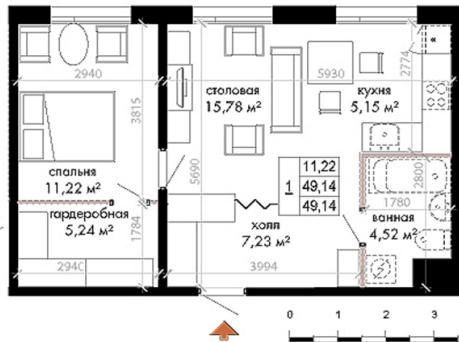

Тип квартиры:

1-комнатная

49,14 м²

Кухня - 5,15 м²

Длина кухни - 2774 x 1780 мм

ОДНОКОМНАТНАЯ КВАРТИРА

Кухня: **RaspereX**, микроламинат под состаренный дуб

Длина набора мебели : 268 x 177 см

Длина набора мебели : 268 x 177 см

В стоимость набора мебели* (включая ламинированную столешницу 40 мм, белые каркасы, ящики-тандембоксы с доводчиками, вкладыш для столовых приборов, полки и поддон для сушки посуды из нержавеющей стали) входит доставка до подъезда, монтаж.