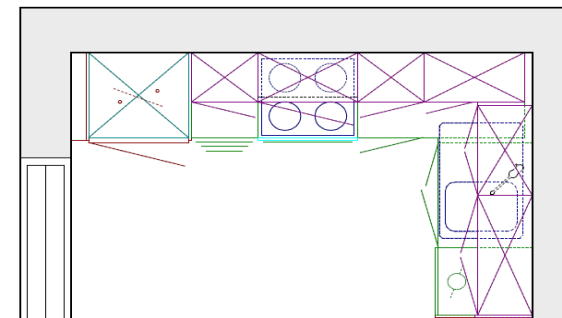

Тип квартиры:

1-комнатная

49,14 м²

Кухня - 5,15 м²

Длина кухни - 2774 x 1780 мм

ОДНОКОМНАТНАЯ КВАРТИРА

Длина набора мебели : 268 x 177 см

В стоимость набора мебели* (включая ламинированную столешницу 40 мм, белые каркасы, ящики-тандембоксы с доводчиками, вкладыш для столовых приборов, полки и поддон для сушки посуды из нержавеющей стали, открывание настенных шкафов - "книжка") входит доставка до подъезда, монтаж.

Техника и оборудование в цену не входят.

3 924 €

рублевый эквивалент по курсу ЦБ на день оплаты

При единовременной 100%-й оплате дополнительная скидка 3%.

Длина набора мебели : 268 x 177 см

В стоимость набора мебели* (включая ламинированную столешницу 40 мм, белые каркасы, ящики-тандембоксы с доводчиками, вкладыш для столовых приборов, полки и поддон для сушки посуды из нержавеющей стали) входит доставка до подъезда, монтаж.

Техника и оборудование в цену не входят.

3 729 €

*подробная спецификация по запросу на kuhni-suomi@alacartekitchens.ru