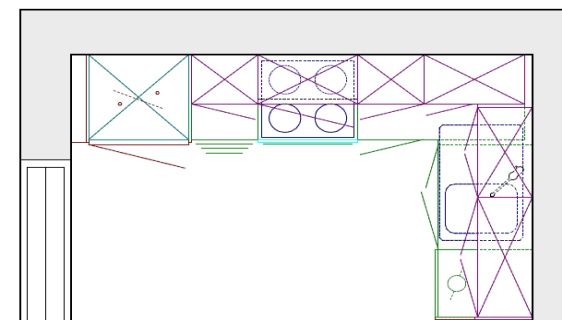

Тип квартиры:

1-комнатная

49,14 м²

Кухня - 5,15 м²

Длина кухни - 2774 x 1780 мм

ОДНОКОМНАТНАЯ КВАРТИРА

Длина набора мебели : 268 x 177 см

В стоимость набора мебели* (включая ламинированную столешницу 40 мм, белые каркасы, ящики-тандембоксы с доводчиками, вкладыш для столовых приборов, полки и поддон для сушки посуды из нержавеющей стали, открывание настенных шкафов - "книжка") входит доставка до подъезда, монтаж.

Техника и оборудование в цену не входят.

3 924 €

рублевый эквивалент по курсу ЦБ на день оплаты

При единовременной 100%-й оплате дополнительная скидка 3%.

Длина набора мебели : 268 x 177 см

В стоимость набора мебели* (включая ламинированную столешницу 40 мм, белые каркасы, ящики-тандембоксы с доводчиками, вкладыш для столовых приборов, полки и поддон для сушки посуды из нержавеющей стали) входит доставка до подъезда, монтаж.

Техника и оборудование в цену не входят.

3 729 €

*подробная спецификация по запросу на kuhni-suomi@alacartekitchens.ru