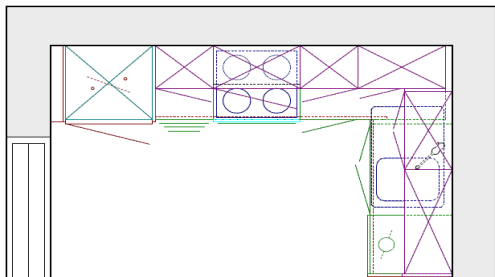

Тип квартиры:

1-комнатная

49,14 м²

Кухня - 5,15 м²

Длина кухни - 2774 x 1780 мм

ОДНОКОМНАТНАЯ КВАРТИРА

Кухня: **RaspereX**, микроламинат под состаренный дуб

Длина набора мебели : 268 x 177 см

Длина набора мебели : 268 x 177 см

В стоимость набора мебели* (включая ламинированную столешницу 40 мм, белые каркасы, ящики-тандембоксы с доводчиками, вкладыш для столовых приборов, полки и поддон для сушки посуды из нержавеющей стали) входит доставка до подъезда, монтаж.