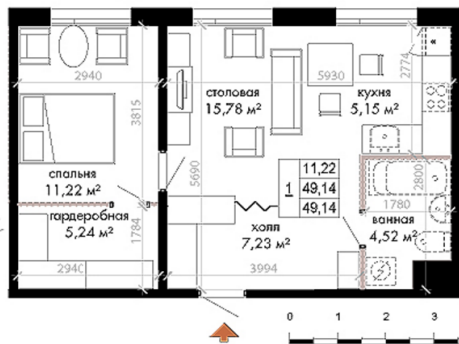

Тип квартиры:

1-комнатная

49,14 м²

Кухня - 5,15 м²

Длина кухни - 2774 x 1780 мм

ОДНОКОМНАТНАЯ КВАРТИРА

Кухня: **RaspereX**, микроламинат под состаренный дуб

Длина набора мебели : 268 x 177 см

Длина набора мебели : 268 x 177 см

В стоимость набора мебели* (включая ламинированную столешницу 40 мм, белые каркасы, ящики-тандембоксы с доводчиками, вкладыш для столовых приборов, полки и поддон для сушки посуды из нержавеющей стали) входит доставка до подъезда, монтаж.