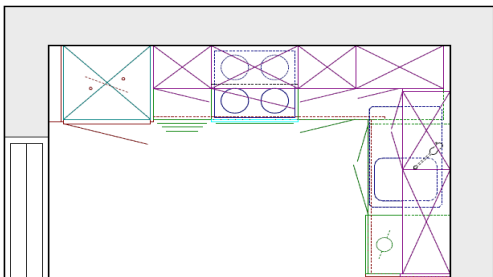

Тип квартиры:

1-комнатная

49,14 м²

Кухня - 5,15 м²

Длина кухни - 2774 x 1780 мм

ОДНОКОМНАТНАЯ КВАРТИРА

Кухня: **RaspereX**, микроламинат под состаренный дуб

Длина набора мебели : 268 x 177 см

Длина набора мебели : 268 x 177 см

В стоимость набора мебели* (включая ламинированную столешницу 40 мм, белые каркасы, ящики-тандембоксы с доводчиками, вкладыш для столовых приборов, полки и поддон для сушки посуды из нержавеющей стали) входит доставка до подъезда, монтаж.