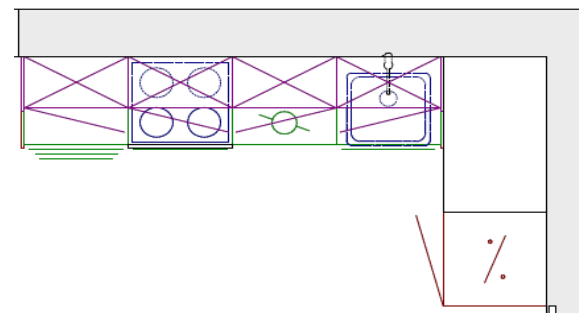

Тип квартиры:

**1-комнатная**

48,89 м<sup>2</sup>

Кухня - 5,81 м<sup>2</sup>

Длина кухни - 2450 мм

Кухня: **RaspereX**, микроламинат под состаренный дуб

Кухня: **Inka**, белый матовый МДФ/рама с прозрачным стеклом Siigi

Длина набора мебели : 245 см

В стоимость набора мебели\* (включая ламинированную столешницу 40 мм, белые каркасы, ящики-тандембоксы с доводчиками, вкладыш для столовых приборов, полки и поддон для сушки посуды из нержавеющей стали, открывание настенных шкафов - "книжка") входит доставка до подъезда, монтаж.

Техника и оборудование в цену не входят.

**3 189 €**

рублевый эквивалент по курсу ЦБ на день оплаты

Длина набора мебели : 245 см

В стоимость набора мебели\* (включая ламинированную столешницу 40 мм, белые каркасы, ящики-тандембоксы с доводчиками, вкладыш для столовых приборов, полки и поддон для сушки посуды из нержавеющей стали ) входит доставка до подъезда, монтаж.