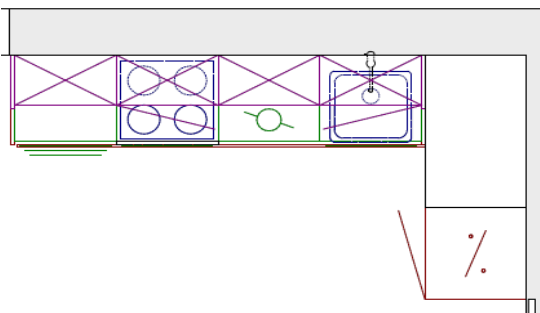

Тип квартиры:

**1-комнатная**

48,89 м<sup>2</sup>

Кухня - 5,81 м<sup>2</sup>

Длина кухни - 2450 мм

Кухня: **RaspereX**, микроламинат под состаренный дуб

Кухня: **Inka**, белый матовый МДФ/рама с прозрачным стеклом Siigi

Длина набора мебели : 245 см

В стоимость набора мебели\* (включая ламинированную столешницу 40 мм, белые каркасы, ящики-тандембоксы с доводчиками, вкладыш для столовых приборов, полки и поддон для сушки посуды из нержавеющей стали, открывание настенных шкафов - "книжка") входит доставка до подъезда, монтаж.

Техника и оборудование в цену не входят.

**3 189 €**

рублевый эквивалент по курсу ЦБ на день оплаты

При единовременной 100%-й оплате дополнительная скидка 3%.

Длина набора мебели : 245 см

В стоимость набора мебели\* (включая ламинированную столешницу 40 мм, белые каркасы, ящики-тандембоксы с доводчиками, вкладыш для столовых приборов, полки и поддон для сушки посуды из нержавеющей стали ) входит доставка до подъезда, монтаж.