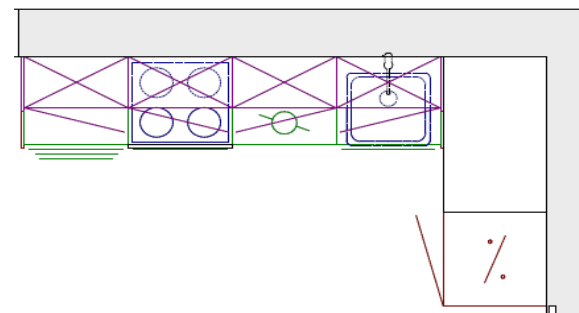

Тип квартиры:

**1-комнатная**

48,89 м<sup>2</sup>

Кухня - 5,81 м<sup>2</sup>

Длина кухни - 2450 мм

Кухня: **RaspereX**, микроламинат под состаренный дуб

Кухня: **Inka**, белый матовый МДФ/рама с прозрачным стеклом Siigi

Длина набора мебели : 245 см

В стоимость набора мебели\* (включая ламинированную столешницу 40 мм, белые каркасы, ящики-тандембоксы с доводчиками, вкладыш для столовых приборов, полки и поддон для сушки посуды из нержавеющей стали, открывание настенных шкафов - "книжка") входит доставка до подъезда, монтаж.

Техника и оборудование в цену не входят.

**3 189 €**

рублевый эквивалент по курсу ЦБ на день оплаты

При единовременной 100%-й оплате дополнительная скидка 3%.

Длина набора мебели : 245 см

В стоимость набора мебели\* (включая ламинированную столешницу 40 мм, белые каркасы, ящики-тандембоксы с доводчиками, вкладыш для столовых приборов, полки и поддон для сушки посуды из нержавеющей стали ) входит доставка до подъезда, монтаж.