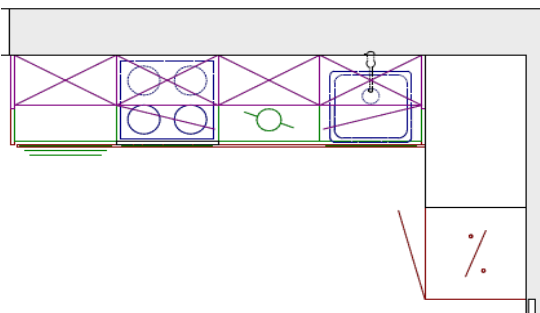

Тип квартиры:

**1-комнатная**

48,89 м<sup>2</sup>

Кухня - 5,81 м<sup>2</sup>

Длина кухни - 2450 мм

Кухня: **RaspereX**, микроламинат под состаренный дуб

Кухня: **Inka**, белый матовый МДФ/рама с прозрачным стеклом Siigi

Длина набора мебели : 245 см

В стоимость набора мебели\* (включая ламинированную столешницу 40 мм, белые каркасы, ящики-тандембоксы с доводчиками, вкладыш для столовых приборов, полки и поддон для сушки посуды из нержавеющей стали, открывание настенных шкафов - "книжка") входит доставка до подъезда, монтаж.

Техника и оборудование в цену не входят.

**3 189 €**

рублевый эквивалент по курсу ЦБ на день оплаты

Длина набора мебели : 245 см

В стоимость набора мебели\* (включая ламинированную столешницу 40 мм, белые каркасы, ящики-тандембоксы с доводчиками, вкладыш для столовых приборов, полки и поддон для сушки посуды из нержавеющей стали ) входит доставка до подъезда, монтаж.