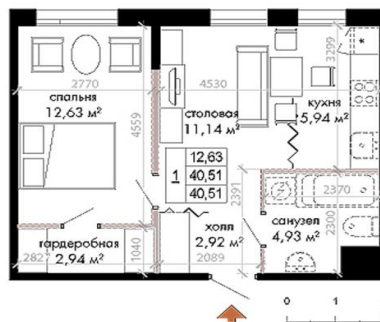

Тип квартиры:

**1-комнатная**

**40,50 м<sup>2</sup>**

Кухня - 5,94 м<sup>2</sup>

Длина кухни - 3299 мм

ОДНОКОМНАТНАЯ КВАРТИРА

Кухня: **Rasperex**, микроламинат под состаренный дуб

Длина набора мебели : 262 см

В стоимость набора мебели\* (включая ламинированную столешницу 40 мм, белые каркасы, ящики-тандембоксы с доводчиками, вкладыш для столовых приборов, полки и поддон для сушки посуды из нержавеющей стали, открывание настенных шкафов - "книжка") входит доставка до подъезда, монтаж.

Длина набора мебели : 262 см

В стоимость набора мебели\* (включая ламинированную столешницу 40 мм, белые каркасы, ящики-тандембоксы с доводчиками, вкладыш для столовых приборов, полки и поддон для сушки посуды из нержавеющей стали, открывание настенных шкафов - "книжка") входит доставка до подъезда, монтаж.