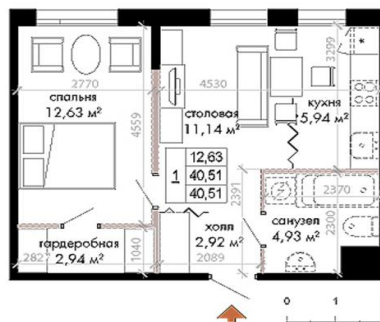

Тип квартиры:

1-комнатная

40,50 м²

Кухня - 5,94 м²

Длина кухни - 3299 мм

ОДНОКОМНАТНАЯ КВАРТИРА

Кухня: **RaspereX**, микроламинат под состаренный дуб

Длина набора мебели : 262 см

Длина набора мебели : 262 см

В стоимость набора мебели* (включая ламинированную столешницу 40 мм, белые каркасы, ящики-тандембоксы с доводчиками, вкладыш для столовых приборов, полки и поддон для сушки посуды из нержавеющей стали, открывание настенных шкафов - "книжка") входит доставка до подъезда, монтаж.