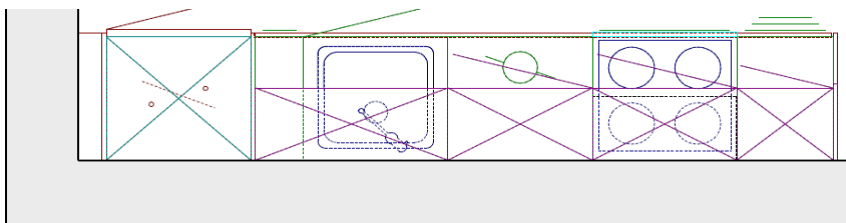

Тип квартиры:

**1-комнатная**

**58,4 м<sup>2</sup>**

Кухня - 6,87 м<sup>2</sup>

Длина кухни - 3198 мм

ОДНОКОМНАТНАЯ КВАРТИРА

Кухня: **RaspereX**, микроламинат под состаренный дуб

Длина набора мебели :319 см

**3 410 €**

рублевый эквивалент по курсу ЦБ на день оплаты

При единовременной 100%-й оплате дополнительная скидка 3%.

Кухня: **Inka**, белый матовый МДФ/рама с прозрачным стеклом Siiri

Длина набора мебели :319 см