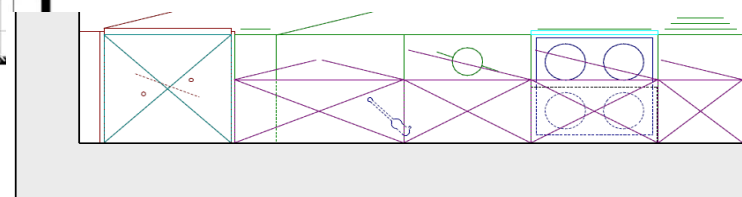

Тип квартиры:

1-комнатная

58,4 м²

Кухня - 6,87 м²

Длина кухни - 3198 мм

Кухня: **RaspereX**, микроламинат под состаренный дуб

Длина набора мебели :319 см

В стоимость набора мебели* (включая ламинированную столешницу 40 мм, белые каркасы, ящики-тандембоксы с доводчиками, вкладыш для столовых приборов, полки и поддон для сушки посуды из нержавеющей стали, открывание настенных шкафов - "книжка") входит доставка до подъезда, монтаж. Техника и оборудование в цену не входят.

3 410 €

рублевый эквивалент по курсу ЦБ на день оплаты

При единовременной 100%-й оплате дополнительная скидка 3%.

Кухня: **Inka**, белый матовый МДФ/рама с прозрачным стеклом Siiri

Длина набора мебели :319 см