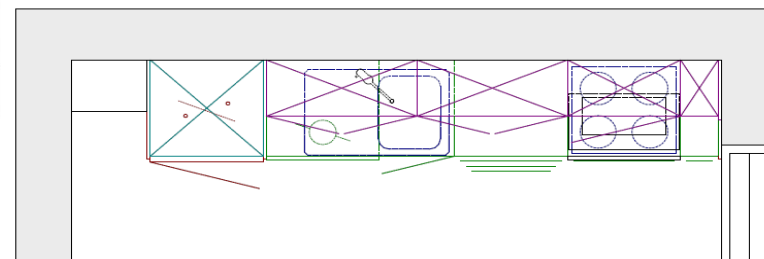

Тип квартиры:

1-комнатная

46,14 м²

Кухня - 7,09 м²

Длина кухни - 3050 мм

Кухня: **RaspereX**, микроламинат под состаренный дуб

Длина набора мебели : 245 см

В стоимость набора мебели* (включая ламинированную столешницу 40 мм, белые каркасы, ящики-тандембоксы с доводчиками, вкладыш для столовых приборов, полки и поддон для сушки посуды из нержавеющей стали, открывание настенных шкафов - "книжка") входит доставка до подъезда, монтаж.

Длина набора мебели : 245 см

В стоимость набора мебели* (включая ламинированную столешницу 40 мм, белые каркасы, ящики-тандембоксы с доводчиками, вкладыш для столовых приборов, полки и поддон для сушки посуды из нержавеющей стали) входит доставка до подъезда, монтаж.