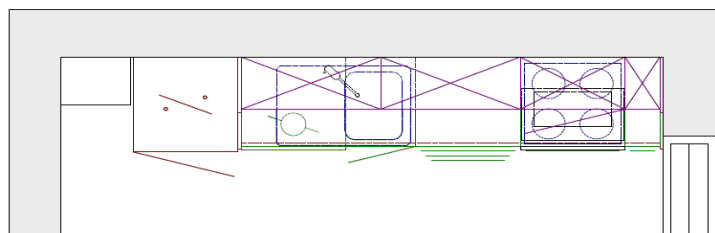

Тип квартиры:

1-комнатная

46,14 м²

Кухня - 7,09 м²

Длина кухни - 3050 мм

Кухня: **RaspereX**, микроламинат под состаренный дуб

Длина набора мебели : 245 см

В стоимость набора мебели* (включая ламинированную столешницу 40 мм, белые каркасы, ящики-тандембоксы с доводчиками, вкладыш для столовых приборов, полки и поддон для сушки посуды из нержавеющей стали, открывание настенных шкафов - "книжка") входит доставка до подъезда, монтаж.

Длина набора мебели : 245 см

В стоимость набора мебели* (включая ламинированную столешницу 40 мм, белые каркасы, ящики-тандембоксы с доводчиками, вкладыш для столовых приборов, полки и поддон для сушки посуды из нержавеющей стали) входит доставка до подъезда, монтаж.