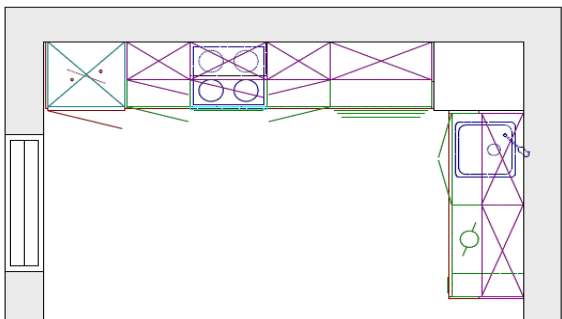

Ala Carte
KITCHENS

Тип квартиры:

1-комнатная

44,83 м²

Кухня - 7,86 м²

Длина кухни - 3074x1850 мм

Кухня: касрегел, микроламинат под состаренный дуб

Длина набора мебели : 242 x164 см

Длина набора мебели : 242 x164 см

В стоимость набора мебели* (включая ламинированную столешницу 40 мм, белые каркасы, ящики-тандембоксы с доводчиками, вкладыш для столовых приборов, полки и поддон для сушки посуды из нержавеющей стали, открывание настенных шкафов - "книжка") входит доставка до подъезда, монтаж.