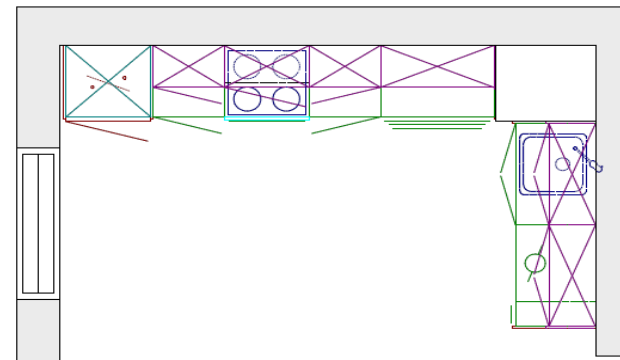

Кухня: Inka ,белый матовый МДФ/рама с прозрачным стеклом Siiri