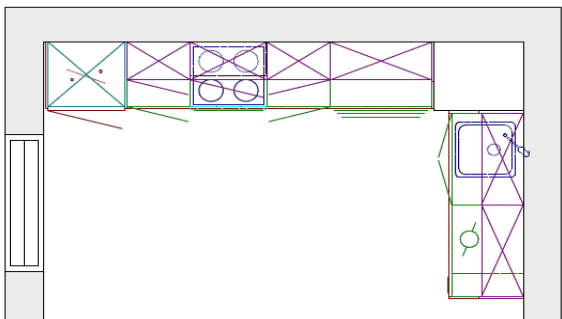

**Ala Carte**  
KITCHENS

Тип квартиры:

**1-комнатная**

**44,83 м<sup>2</sup>**

Кухня - 7,86 м<sup>2</sup>

Длина кухни - 3074x1850 мм

**PETRA**  
KEITTIÖT

Кухня: касрегел, микроламинат под состаренный дуб

Длина набора мебели : 242 x164 см

В стоимость набора мебели\* (включая ламинированную столешницу 40 мм, белые каркасы, ящики-тандембоксы с доводчиками, вкладыш для столовых приборов, полки и поддон для сушки посуды из нержавеющей стали, открывание настенных шкафов - "книжка") входит доставка до подъезда, монтаж.