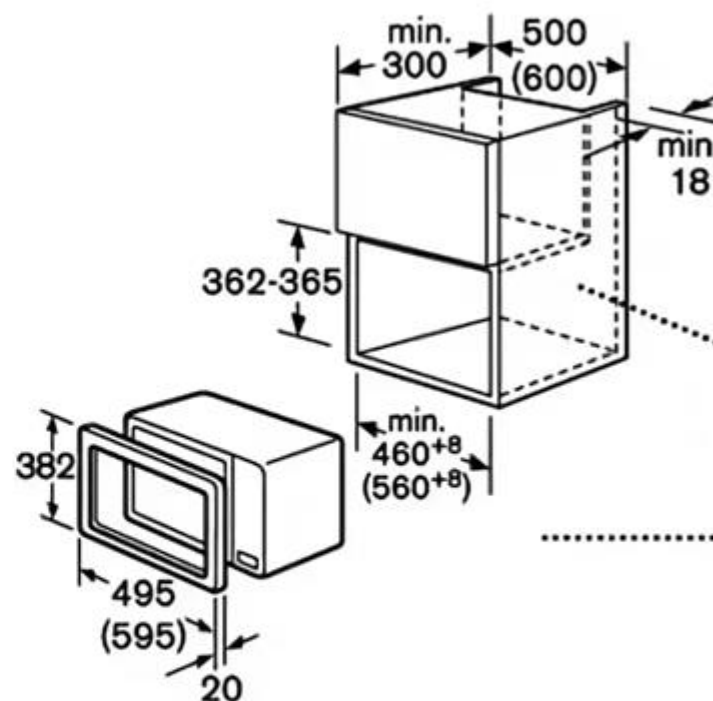

Старая цена 35000 руб.

Новая цена 20000 руб.