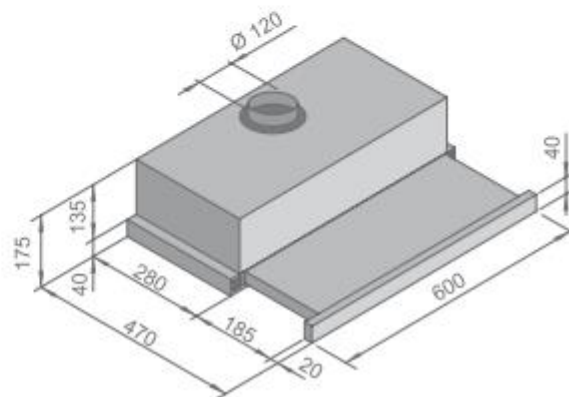

код

CSB 60I

- Производительность 600 м³/ч
- Съемный алюминиевый фильтр
- Лампы
- Корпус из нержавеющей стали
- Сенсорная панель управления 3 скоростями «slider»
- Диаметр воздухоотводного отверстия Ø 120 мм

Новая цена

10000 руб.

16 500, -Руб