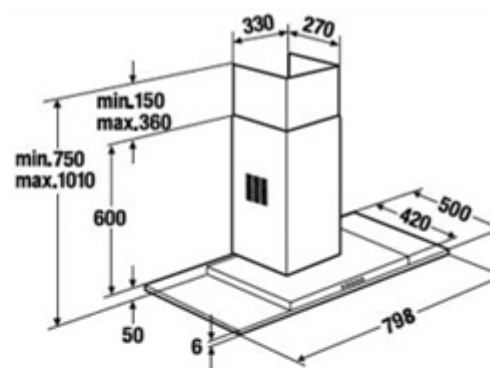

Вытяжка Kuppersbusch KD 8380.1GE (Германия)

Общие характеристики

Тип вытяжки	настенная
Высота (см)	101
Ширина (см)	80
Глубина (см)	50
Габариты (ВхШхГ), см	101 x 80 x 50 см

Режимы и функции

Режимы работы	отвод / циркуляция
Количество скоростей	4
Функция «Остаточный ход»	
Интенсивный режим	

Фильтрация

Фильтр	жироулавливающий
Индикатор загрязнения фильтра	

Дизайн

Цвет	серебристый
Материал	нержавеющая сталь и стекло
Освещение рабочего места	
Тип освещения	люминесцентная лампа

Управление

Тип управления	электронное
Элементы управления	кнопочные

Технические характеристики

Потребляемая мощность (Вт)	268
Макс. производительность (м3/ч)	780

Особенности

Старая цена 58140 руб.

Новая цена 25000 руб.