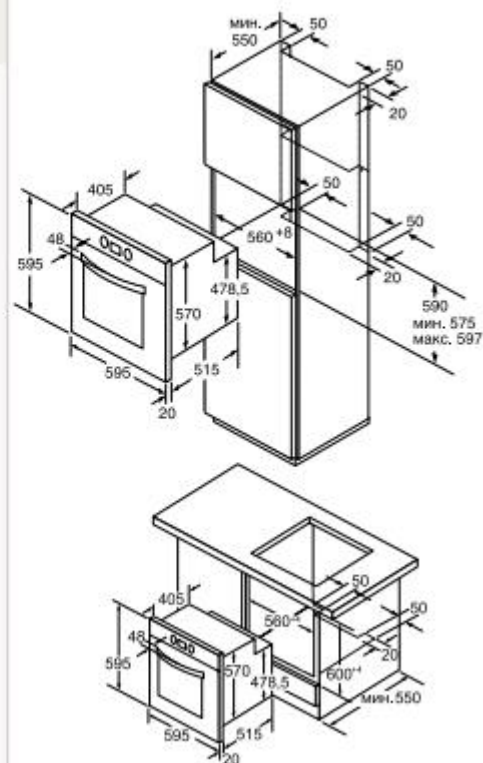

код

FMP 6592.NC

- Класс энергопотребления "A"
- Ширина 60 см
- 12 режимов нагрева
- Пиролизическая самоочистка
- Полезный объем рабочей камеры 60 л
- 1 лампа подсветки
- Решетка для жарки
- Универсальный эмалированный противень
- Опоры для противней
- Электронный контроль температуры
- Автоматический быстрый разогрев
- Защитное отключение
- Блокировка управления
- Утапливаемый металлический переключатель, сенсорное управление
- Индикация янтарного цвета
- Внутренняя вентиляция
- Режим выпекания пиццы

Новая цена

60000 руб.

109 500, -Руб