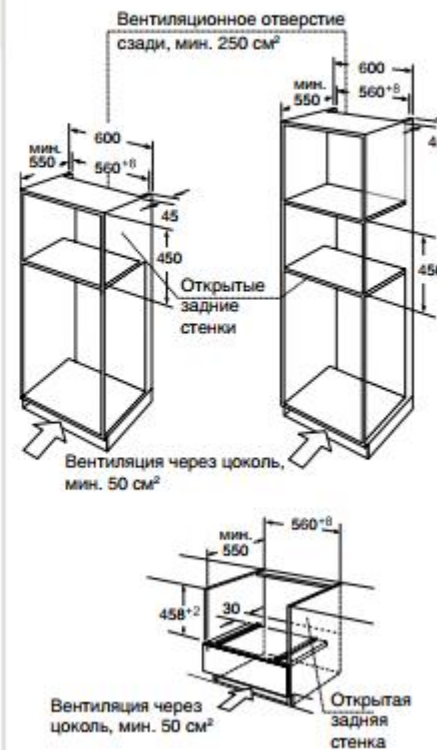

## Beltratto

Компактный духовой шкаф с микроволнами  
фронт из стекла и стали, утапливаемый поворотный переключатель и  
сенсорная панель управления

код

**FSWC 4601.NC**

- Класс энергопотребления "А"
- Ширина 60, высота 46
- 12 режимов нагрева
- Полезный объем рабочей камеры 42 л
- Решетка для жарки
- Универсальный эмалированный противень
- 5 ступеней мощности микроволнового режима
- Максимальная мощность СВЧ 1 000 Вт
- Блокировка управления
- Защитное отключение
- Утапливаемый металлический переключатель, сенсорное управление
- Индикация янтарного цвета

## Beltratto

Встраиваемая индукционная варочная панель  
полностью стеклянная поверхность и сенсорная панель управления

код

**PI 5804**

- Функция таймера
- Функция Booster
- Индикация работы прибора
- Распознавание диаметра посуды
- Индикация остаточного тепла
- Блокировка управления
- Защита от перелива
- Автоматическое отключение
- Сенсорная панель управления
- Индикация красного цвета на дисплее
- Максимальная потребляемая мощность 7,2 кВт
- Встраивание без рамки
- Ширина 58 см, глубина 51 см
- Толщина макс. 6,2 см