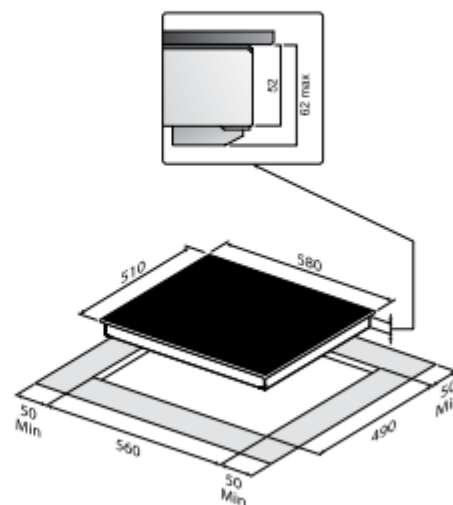

код

PI 5804

- Функция таймера
- Функция Booster
- Индикация работы прибора
- Распознавание диаметра посуды
- Индикация остаточного тепла
- Блокировка управления
- Защита от перелива
- Автоматическое отключение
- Сенсорная панель управления
- Индикация красного цвета на дисплее
- Максимальная потребляемая мощность 7,2 кВт
- Встраивание без рамки
- Ширина 58 см, глубина 51 см
- Толщина макс. 6,2 см

Новая цена

40000 руб.

83 500, -Руб