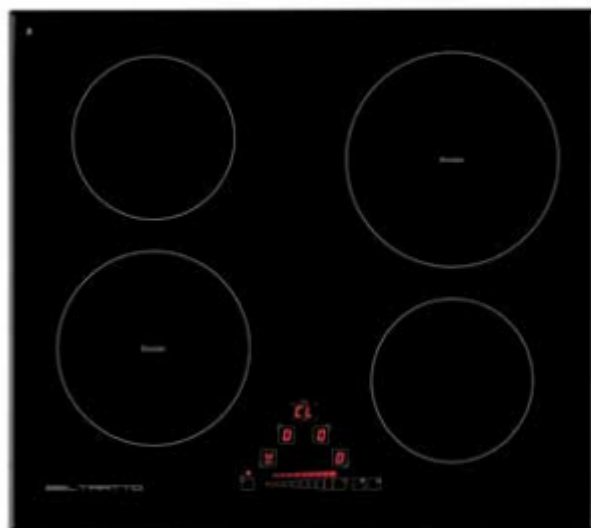

## Beltratto

Встраиваемая индукционная варочная панель  
полностью стеклянная поверхность и сенсорная панель управления

код

**PI 5804**

- Функция таймера
- Функция Booster
- Индикация работы прибора
- Распознавание диаметра посуды
- Индикация остаточного тепла
- Блокировка управления
- Защита от перелива
- Автоматическое отключение
- Сенсорная панель управления
- Индикация красного цвета на дисплее
- Максимальная потребляемая мощность 7,2 кВт
- Встраивание без рамки
- Ширина 58 см, глубина 51 см
- Толщина макс. 6,2 см