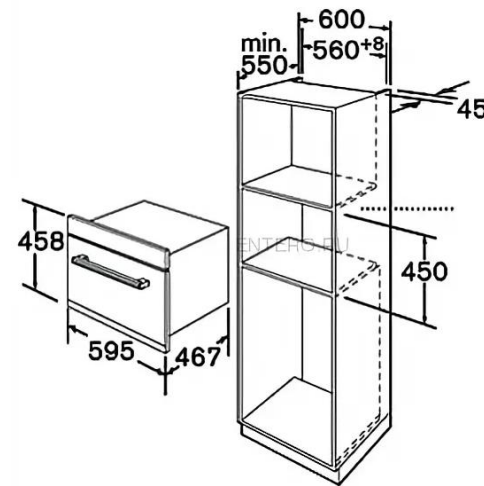

Размеры прибора (В x Ш x Г): 458 x 595 x 467 мм

Размеры ниши для встраивания (В x Ш x Г): 450 x 562 x 550 мм

КАЧЕСТВО РАБОТЫ : при комбинации галогенового освещения, кварцевого гриля, микроволн, конвекции и плоских нагревательных элементов продукты готовятся невероятно быстро и получаются поджаристыми и ароматными.