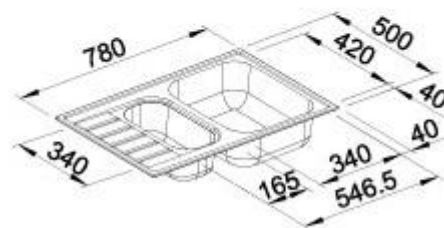

Современный внешний вид и солидный размер чаши с центральным расположением
Вместительная чаша для больших кастрюль.
Дополнительная небольшая чаша для промывания, просушивания или размораживания.

Старая цена 14 915 руб.

Новая цена 10 000 руб.