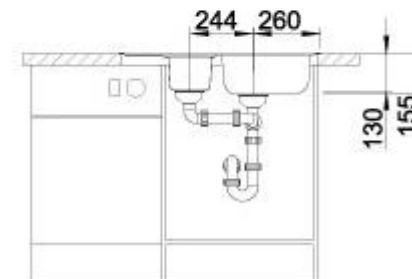

Современный внешний вид и солидный размер чаши с центральным расположением
Вместительная чаша для больших кастрюль.
Дополнительная небольшая чаша для промывания, просушивания или размораживания.

Старая цена 14 915 руб.

Новая цена 10 000 руб.