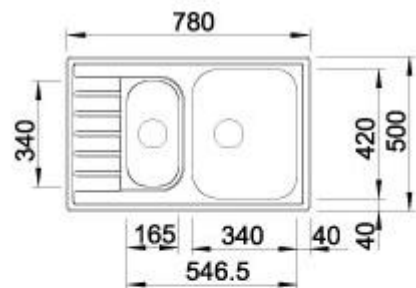

Современный внешний вид и солидный размер чаши с центральным расположением
Вместительная чаша для больших кастрюль.
Дополнительная небольшая чаша для промывания, просушивания или размораживания.

Старая цена 14 915 руб.

Новая цена 10 000 руб.