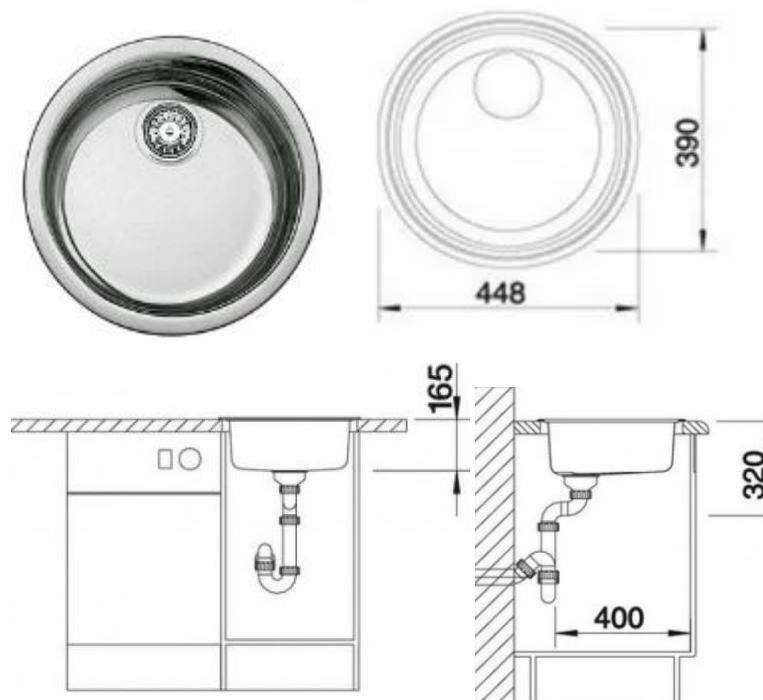

База от 45 см

Размер 460x390 мм

Вырез под мойку По шаблону

Глубина мойки 165 мм

Официальная гарантия: 2 года

Страна производства: Германия

BLANCO использует только высококачественную нержавеющую сталь, отвечающую самым высоким стандартам. Круглая мойка RONDOSOL придает кухне индивидуальный характер. Подходит в кухни любого дизайна, глубокая чаша, широкая практичная площадка для смесителя.