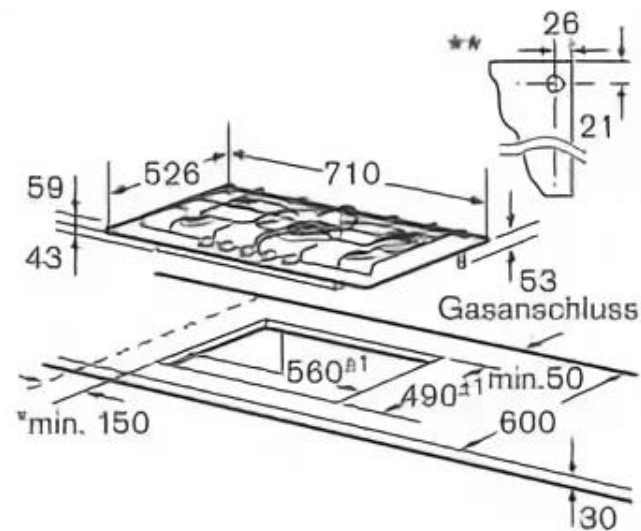

Размеры прибора (В x Ш x Г): 458 x 595 x 467 мм

Размеры ниши для встраивания (В x Ш x Г): 450 x 562 x 550 мм

КАЧЕСТВО РАБОТЫ : при комбинации галогенового освещения, кварцевого гриля, микроволн, конвекции и плоских нагревательных элементов продукты готовятся невероятно быстро и получаются поджаристыми и ароматными.

Старая цена 80 000 руб.

Новая цена 45 000 руб.

Панель газовая Bosch PHL 206 DEU (Испания)

Технические характеристики варочной панели Bosch PHL 206 DEU

Общие характеристики

Рабочая поверхность	газовая
Тип	независимая
Габариты (ВхШхГ)	5.9 x 71 x 52.6 см
Размеры для встраивания (ШхГ)	56 x 49 см