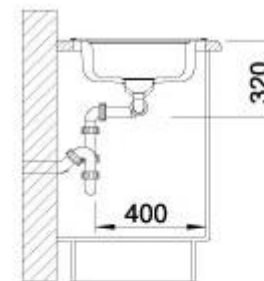

Современный внешний вид и солидный размер чаши с центральным расположением
Вместительная чаша для больших кастрюль.
Дополнительная небольшая чаша для промывания, просушивания или размораживания.

Старая цена 14 915 руб.

Новая цена 10 000 руб.